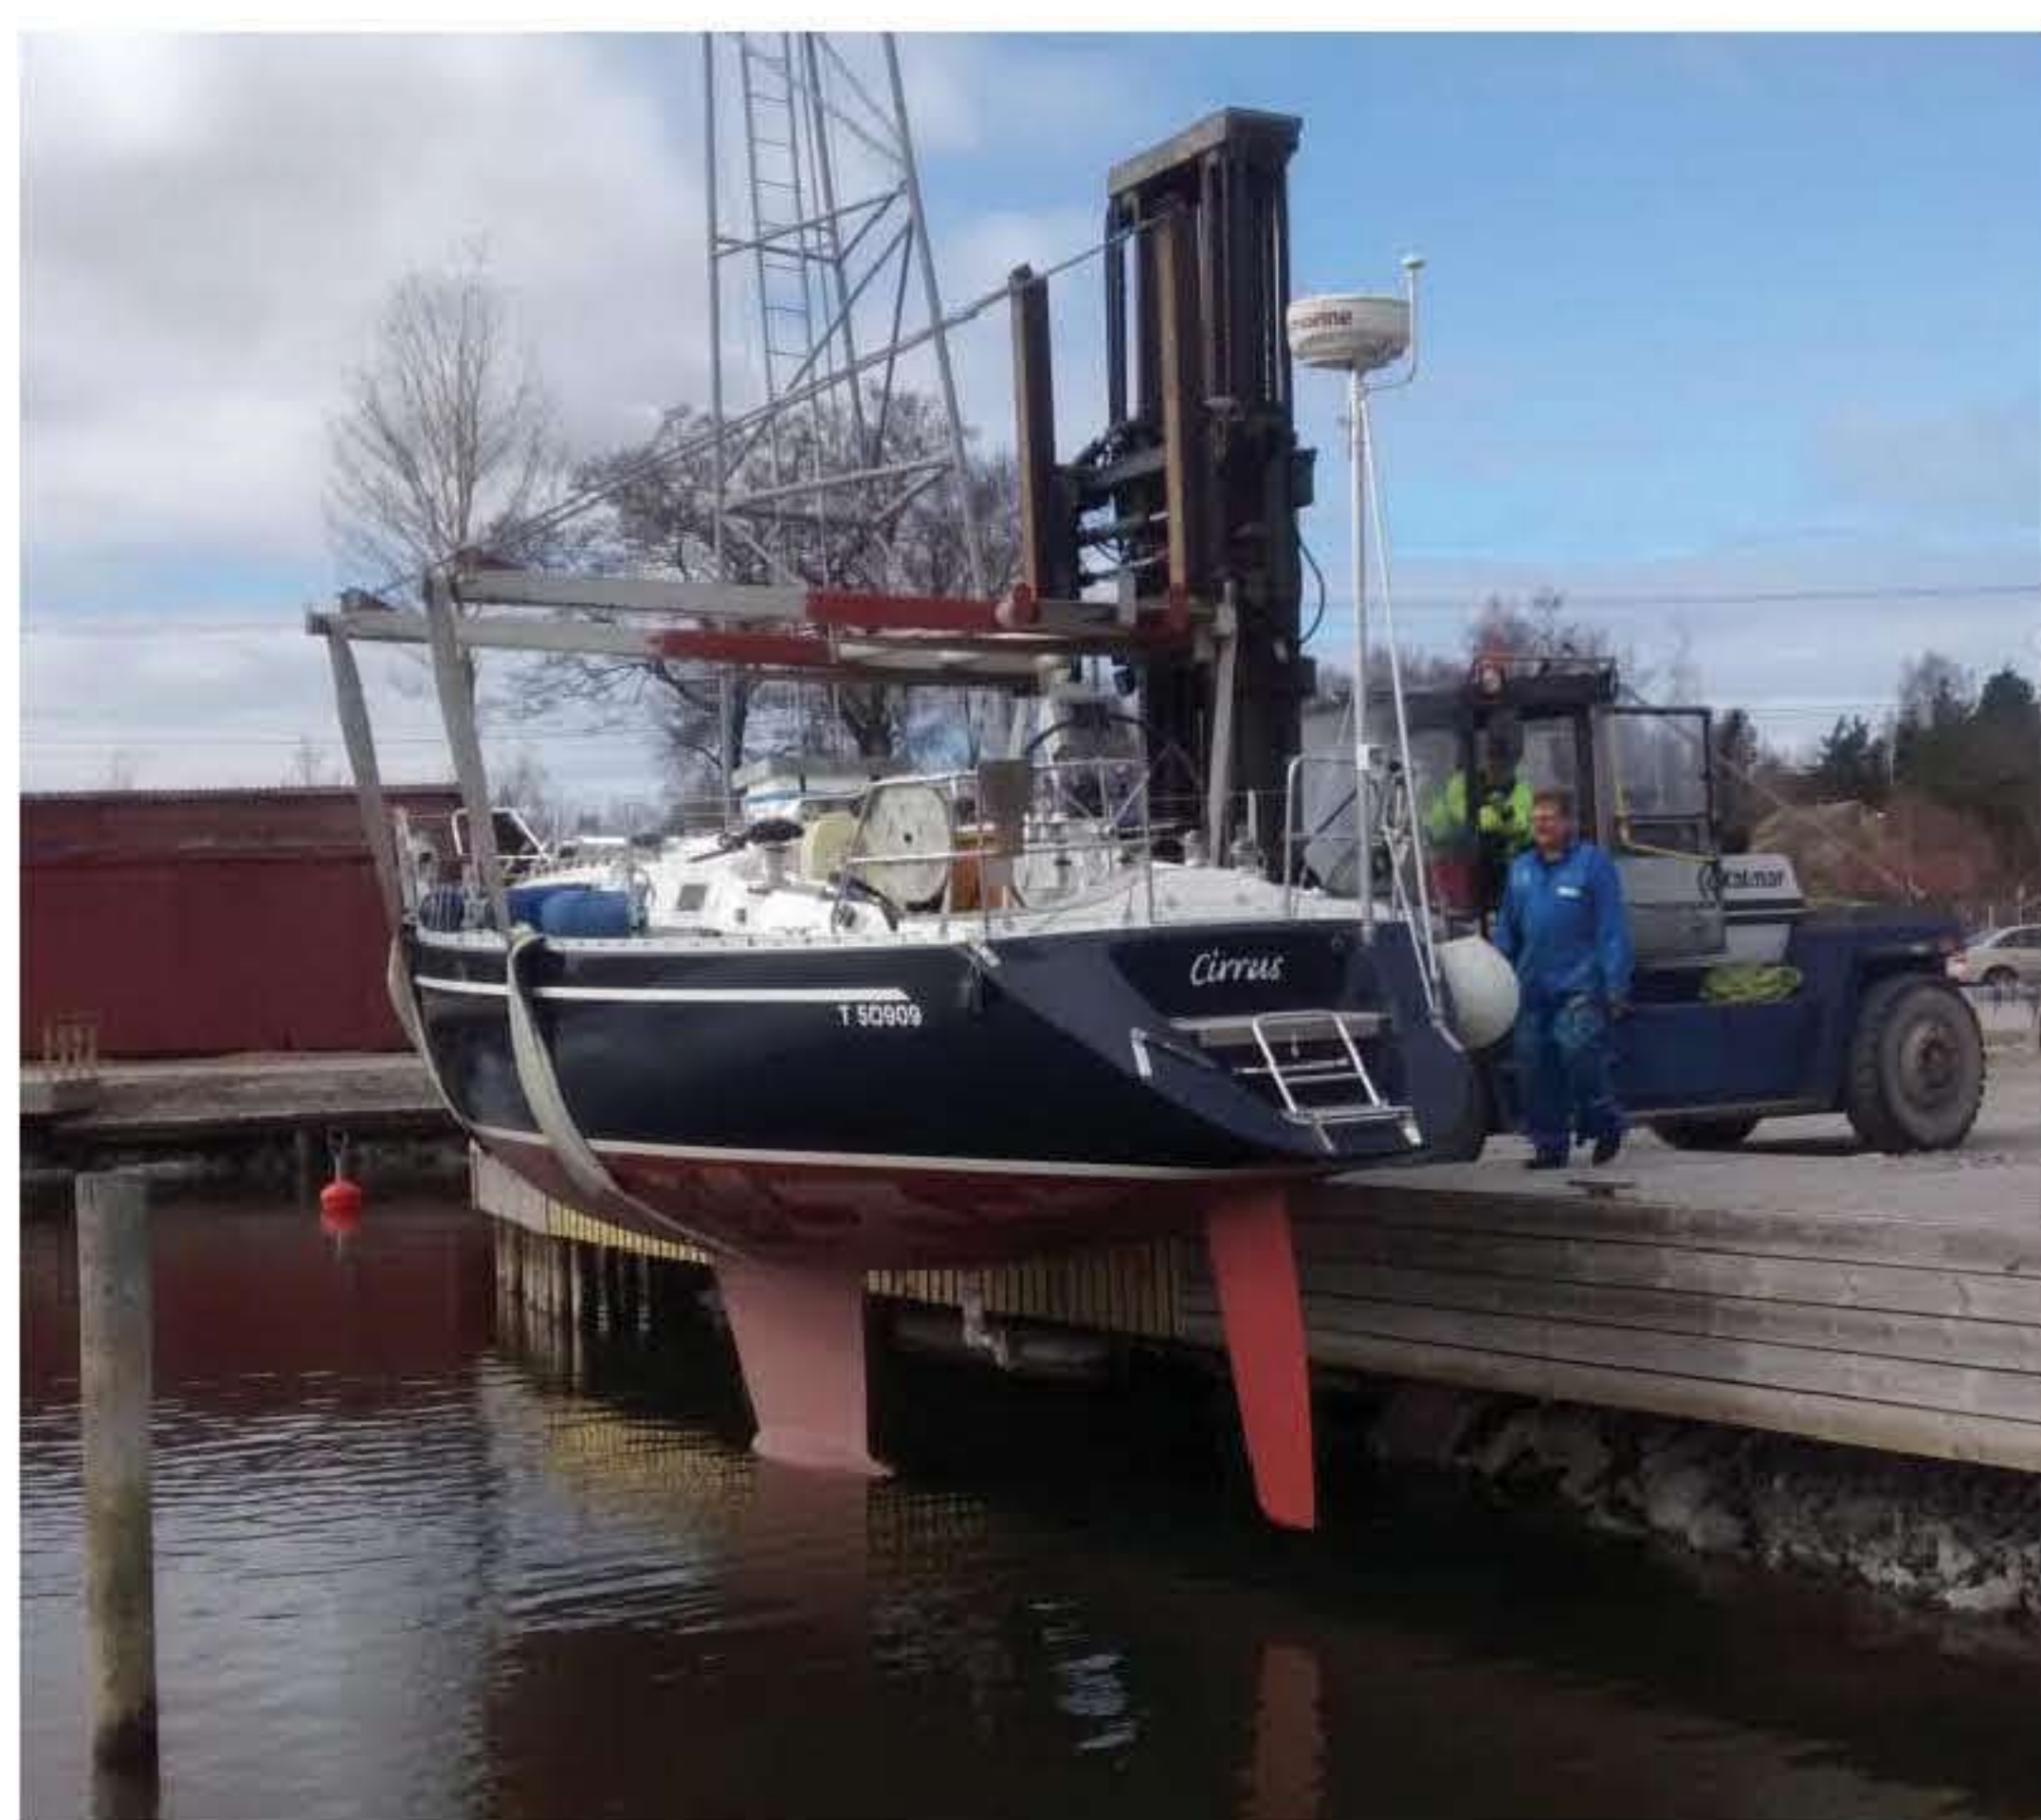

MAJ

INFOBLADET

HAMNKOMITTÉN MEDELAR:

Isen i Skräbböle hamnen gick 21.4, 4 båtar sjösattes 22.4.

Vattnet är påkopplat och många båtägare har börjat säsongen med båtfixandet.

Den gamla kabeln mellan skräbbölehamnen och slipen är kapad. Slipen har nu en egen starkare matning.

Skrovbesiktning ordnas för båtar i skräbbölehamnen och på slipen 2.5.2018 från klockan 18.00

Porthamns talko 5.5.

kl. 10.00

För att "talkosoppan" skall räcka åt alla, anmäl dig porthammen@gk.fi eller SMS 0405524192

MÅLNINGSTALKO!

Det nya mastskjulet skall målas under denna säsong. Vi väntar på litet varmare dagar för att sedan per e-mail + sms kalla medlemmar till målningstalkon. Talkon hålls både vardagskvällar och veckoslut.

NYA ANSLAGSTAVLOR I SKRÄBBÖLEHAMNEN

Det finns två nya anslagstavlor i Skräbbölehamnen.

Tack till Jack Henriksson.

Den ena finns på servicehusets vägg och den andra på mastskjulsväggen.

Den som finns på servicehusväggen är för funktionärernas och styrelsens vmeddelanden och den som finns på mastskjulsväggen är för medlemmarnas annonser.